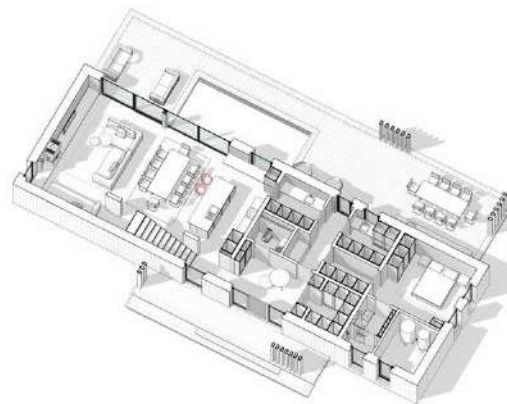

# ЛОТ 4

S общая	225 м <sup>2</sup>
S тёплого контура	195 м <sup>2</sup>
S террас	99 м <sup>2</sup>

1 этаж

2 этаж